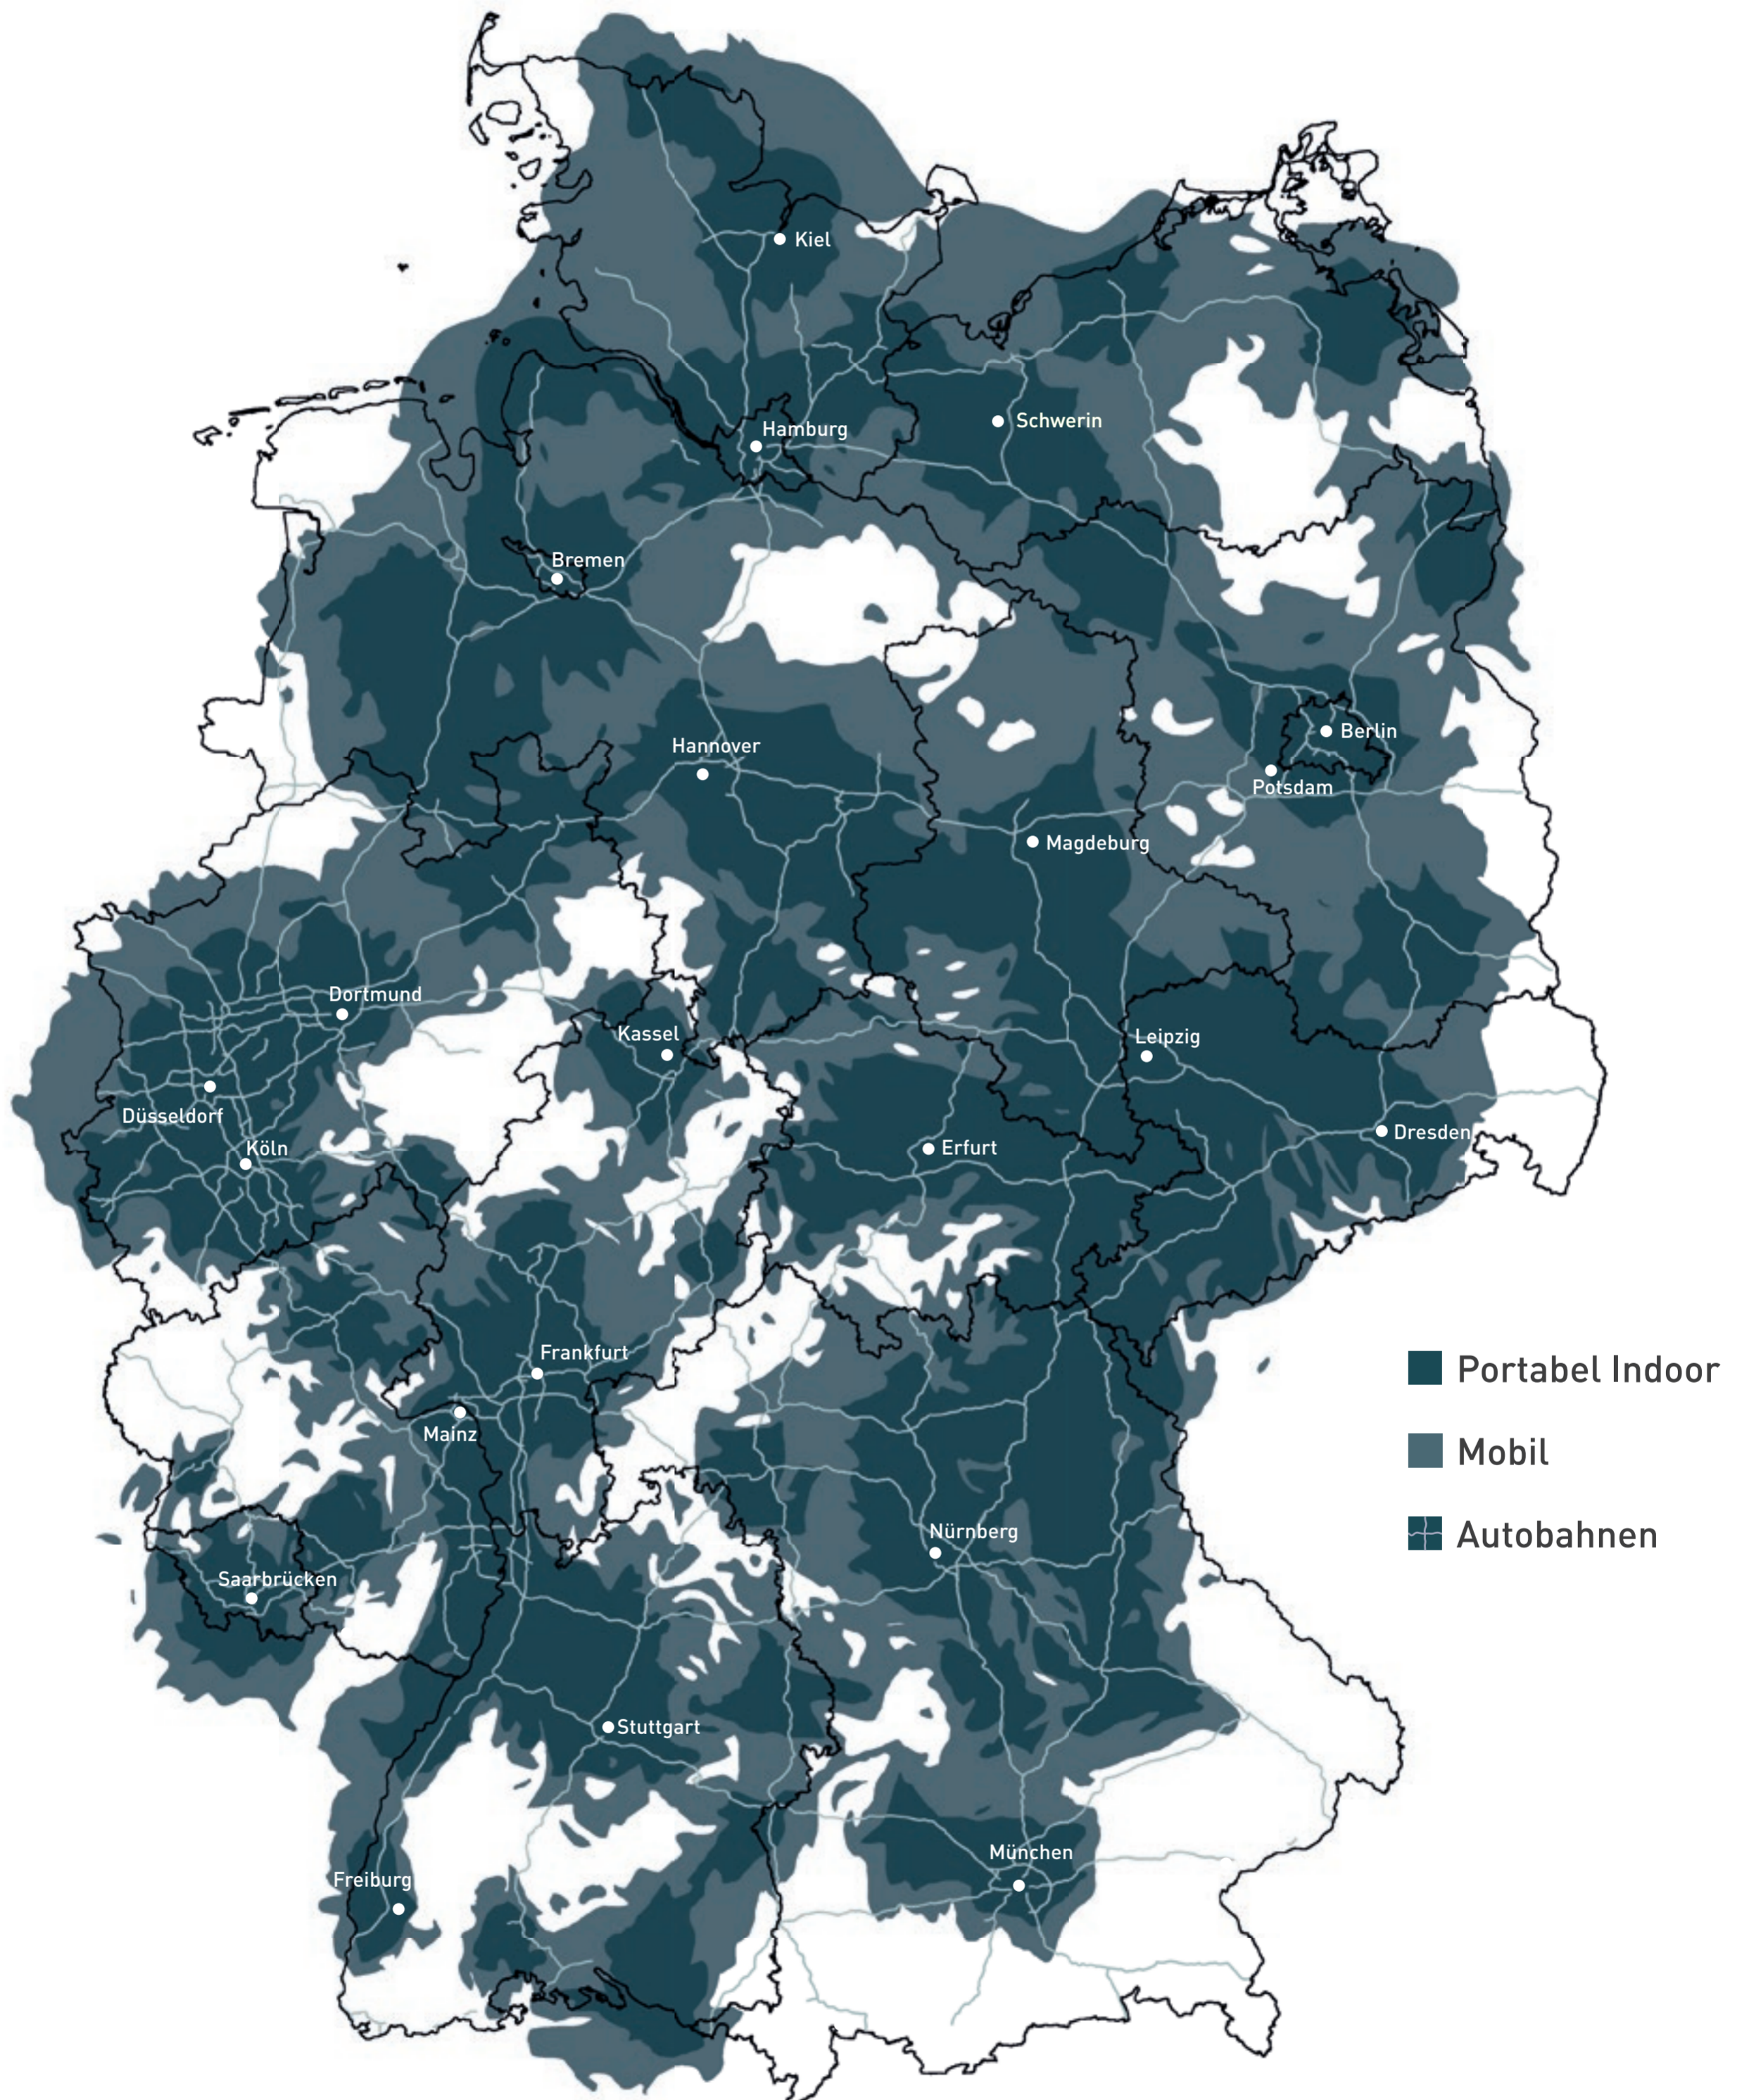

# **Erste Ausbaustufe (71 Sender)**

# Erste Ausbaustufe (71 Sender)

Standort	Bundesland	Kanalbelegung	Standort	Bundesland	Kanalbelegung
Casekow	BB	5D	Cuxhaven	NI	5D
Cottbus (Calau)	BB	5D	Göttingen	NI	5D
Pritzwalk	BB	5D	Hannover	NI	5D
Berlin (Alex)	BE	5D	Molbergen*	NI	5D
Aalen*	BW	9B	Osnabrück	NI	5D
Baden Baden	BW	9B	Sibbesse	NI	5D
Donaueschingen	BW	8C	Aachen	NW	9B
Freiburg	BW	8C	Bielefeld	NW	5D
Heidelberg	BW	9B	Dortmund	NW	9B
Heilbronn	BW	9B	Düsseldorf	NW	9B
Pforzheim	BW	9B	Köln	NW	9B
Ravensburg	BW	8C	Langenberg	NW	9B
Stuttgart	BW	9B	Minden	NW	5D
Ulm	BW	12D	Siegen	NW	9B
Amberg	BY	5D	Bonn	NW	9B
Augsburg	BY	12D	Bornberg*	RP	9B
Bamberg*	BY	5D	Koblenz	RP	9B
Gelbelsee	BY	5D	Trier*	RP	9B
Hohe Linie	BY	5D	Flensburg	SH	5D
München	BY	12D	Kiel	SH	5D
Nürnberg	BY	5D	Luebeck	SH	5D
Ochsenkopf*	BY	5D	Saarbrücken	SL	9B
Würzburg	BY	5D	Chemnitz	SN	5D
Bremen	HB	5D	Dresden	SN	5D
Feldberg / Taunus	HE	9B	Leipzig	SN	5D
Frankfurt	HE	9B	Oschatz	SN	5D
Fulda	HE	9B	Schöneck	SN	5D
Gelnhausen	HE	9B	Brocken	ST	5D
Gießen (Dünsberg)	HE	9B	Halle	ST	5D
Habichtswald	HE	9B	Kapaunberg	ST	5D
Mainz-Kastel	HE	9B	Gera	TH	5D
Hamburg	HH	5D	Inselsberg	TH	5D
Rostock	MV	5D	Jena	TH	5D
Schwerin*	MV	5D	Sieglitzberg	TH	5D
Züssow	MV	5D	Weimar	TH	5D
Braunschweig	NI	5D			

\* Geplante Realisierungstermine bis Ende 2020:

Aalen, Bamberg, Bornberg, Ochsenkopf, Trier  
Molbergen voraussichtlich Januar 2021  
Schwerin voraussichtlich April 2021

**Für Presserückfragen**

Media Broadcast Pressestelle  
Erna-Scheffler-Straße 1  
51103 Köln